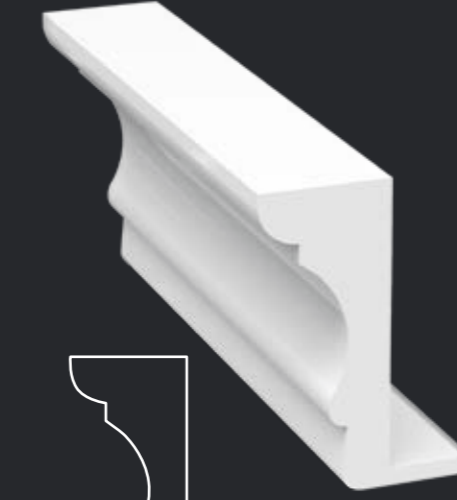

AYNA MODELİ : 2014

AYNA MODELİ : 2017

**DEKORATİF PERVAZ**  
2200\*100\*16  
Kulak İçten 32 mm

**RUSTİK PERVAZ**  
2200\*100\*16  
Kulak İçten 32 mm

**ANTİK PERVAZ**  
2200\*90\*16  
Kulak İçten 32 mm

**DÜZ BASLIK PERVAZ**  
2100\*80\*8  
Kulak İçten 32 mm