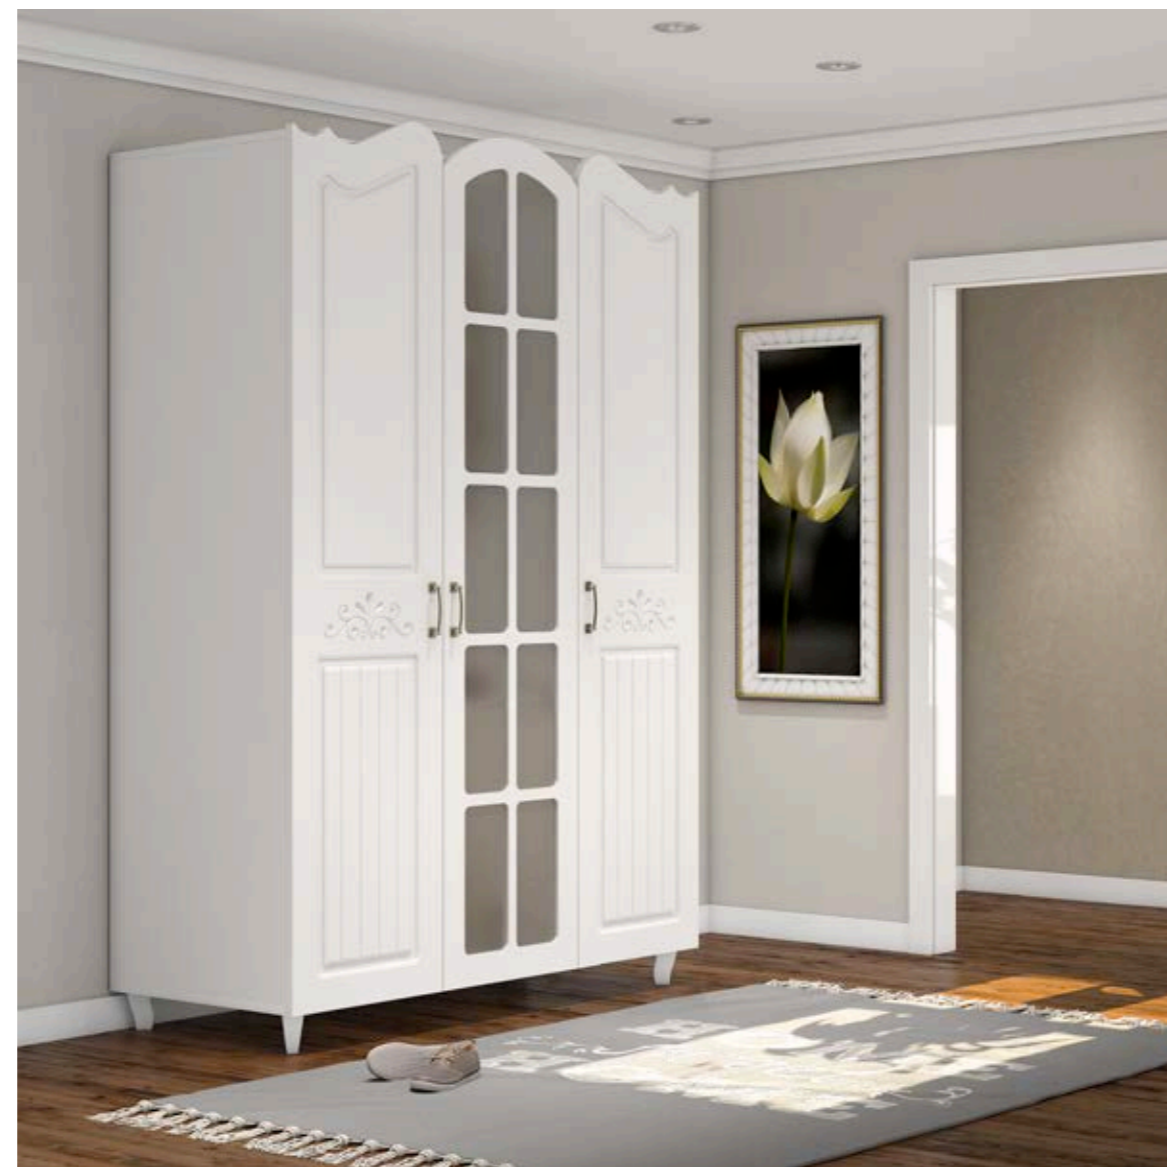

Ürünlerimiz sadece 18 mm kapak, taç ve baza üretimidir. İsteğe göre ham ve membran olarak temin edilebilir.

MANOLYA

AKASYA

Ürünlerimiz sadece 18 mm kapak, taç ve baza üretimidir. İsteğe göre ham ve membran olarak temin edilebilir.