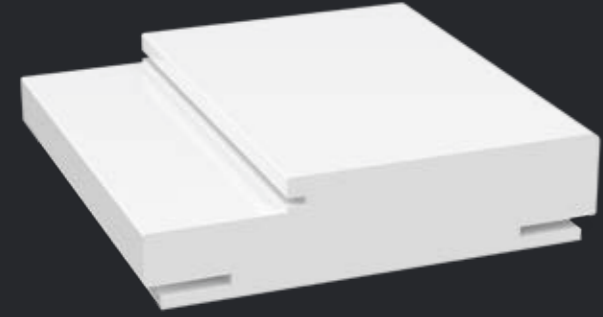

OVAL PERVAZ
2200*80*16
Kulak İçten 32 mm