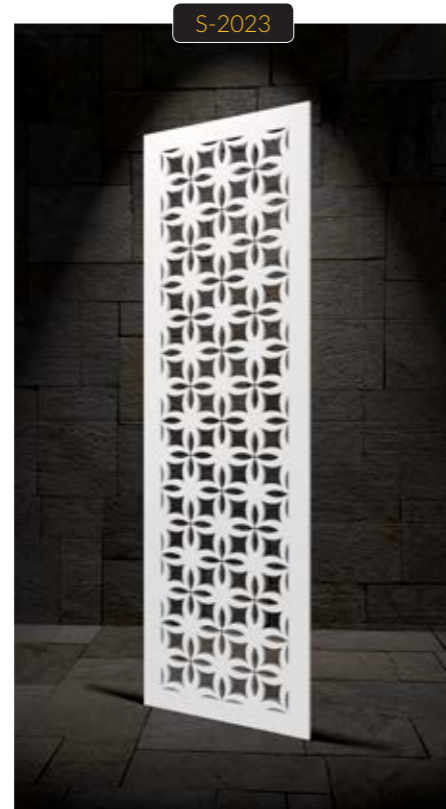

S-1026

S-1027

S-1028

S-1029

S-1030

**AKSAKAL**<sup>®</sup>

Son yılların popüler ürünü seperatörler ; işlevsellik ve bir mekan içinde iki farklı alan oluşturabilme avantajı ile mekanın dekorasyonunu tavanlar veya kolonlara giydirilerek hareketlendirip renklendirerek mekanın algılanışını tamamen değiştirebiliyorlar. Özellikle salon ya da açık mutfaklarınızda oturma bölümü ile yemek bölümünü birbirinden ayırıp iki farklı mekana sahip olabilirsiniz. Seperatörler en kaliteli 8mm-10mm-12mm ve 18mm kalınlıklardaki mdf malzemeden üretilmektedir.