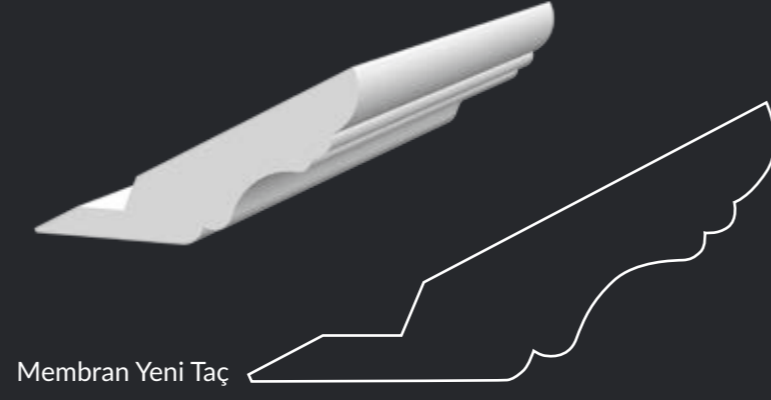

Membran Yeni Taç