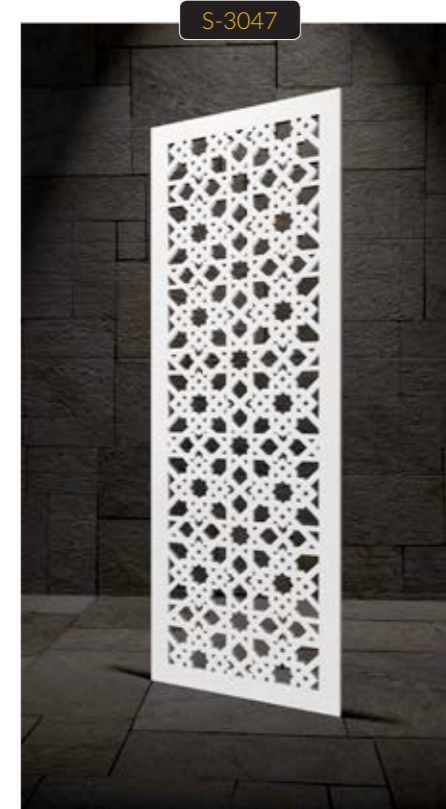

S-1026

S-1027

S-1028

S-1029

S-1030

**AKSAKAL**<sup>®</sup>

Son yılların popüler ürünü seperatörler ; işlevsellik ve bir mekan içinde iki farklı alan oluşturabilme avantajı ile mekanın dekorasyonunu tavanlar veya kolonlara giydirilerek hareketlendirip renklendirerek mekanın algılanışını tamamen değiştirebiliyorlar. Özellikle salon ya da açık mutfaklarınızda oturma bölümü ile yemek bölümünü birbirinden ayırıp iki farklı mekana sahip olabilirsiniz. Seperatörler en kaliteli 8mm-10mm-12mm ve 18mm kalınlıklardaki mdf malzemeden üretilmektedir.