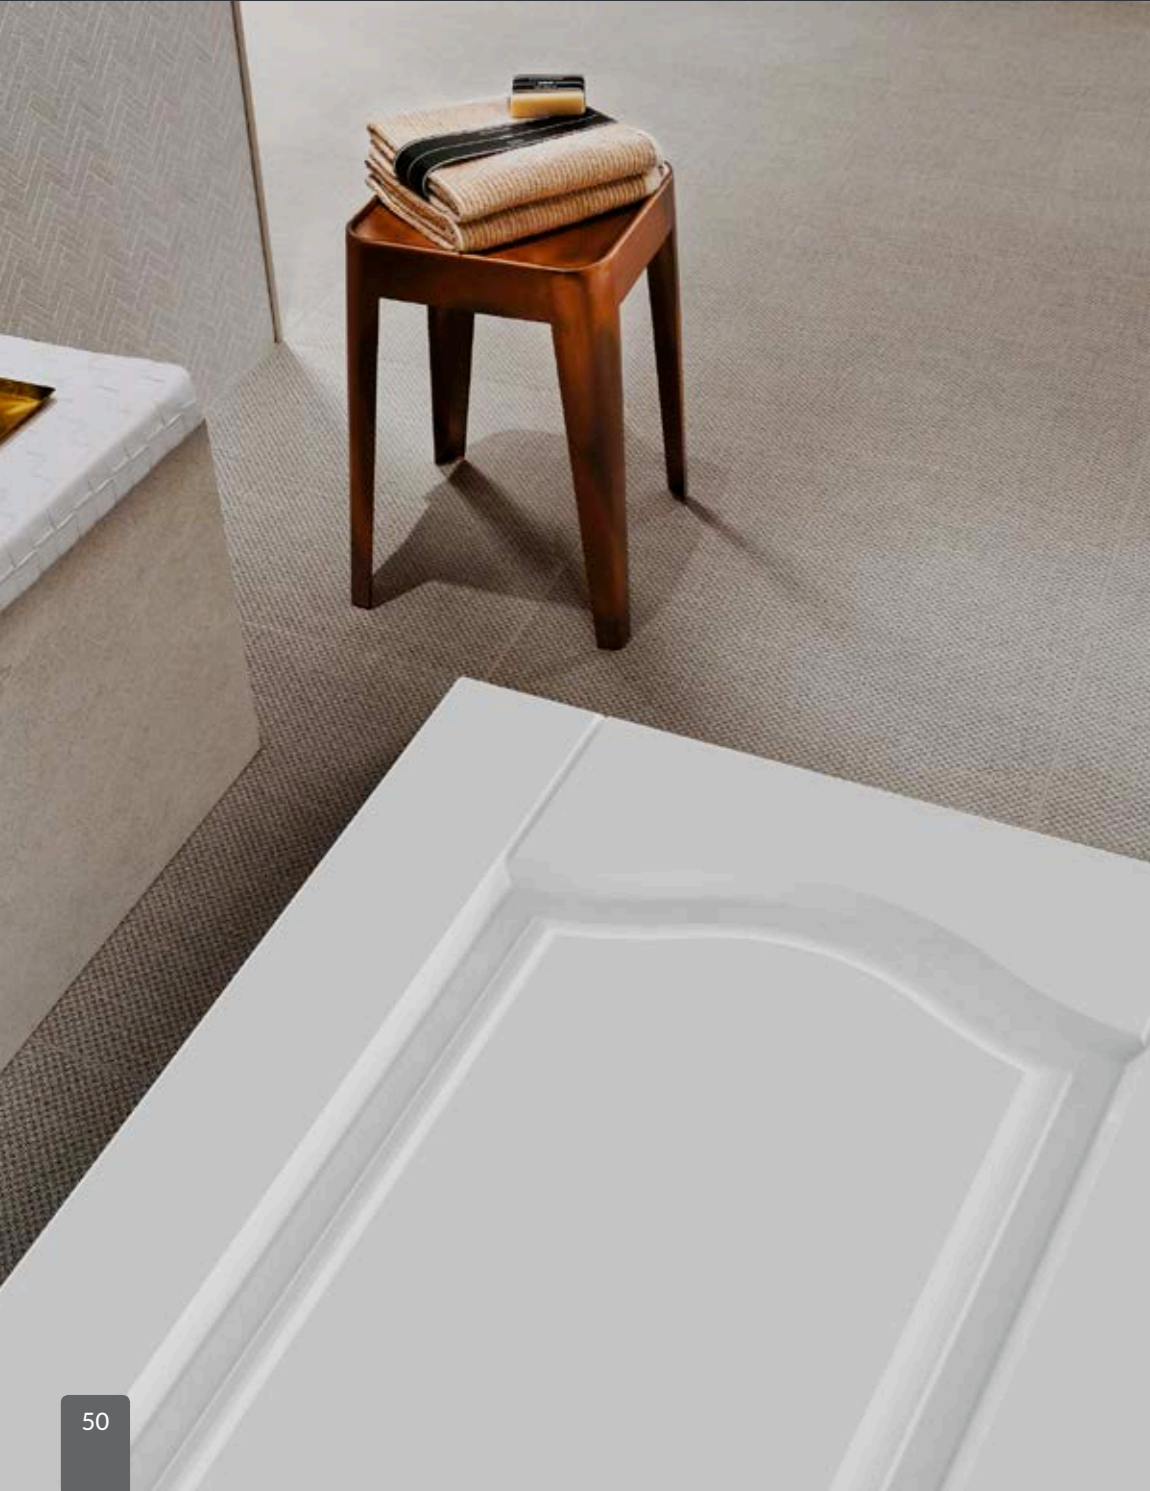

K 87

Kapak

Uygulama Rengi
HG Sedef Mavi