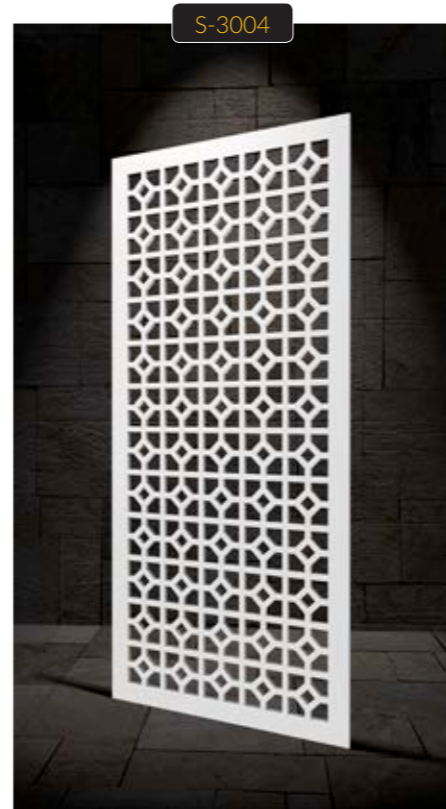

S-1026

S-1027

S-1028

S-1029

S-1030

**AKSAKAL**<sup>®</sup>

Son yılların popüler ürünü seperatörler ; işlevsellik ve bir mekan içinde iki farklı alan oluşturabilme avantajı ile mekanın dekorasyonunu tavanlar veya kolonlara giydirilerek hareketlendirip renklendirerek mekanın algılanışını tamamen değiştirebiliyorlar. Özellikle salon ya da açık mutfaklarınızda oturma bölümü ile yemek bölümünü birbirinden ayırıp iki farklı mekana sahip olabilirsiniz. Seperatörler en kaliteli 8mm-10mm-12mm ve 18mm kalınlıklardaki mdf malzemeden üretilmektedir.