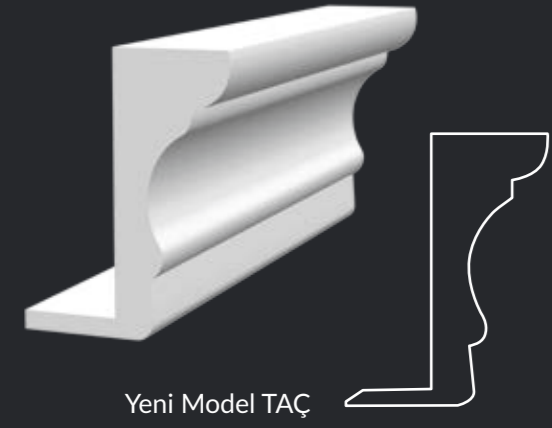

K-50

K-52

K-55

K-69

K-100

K-106

Membran kapak diğer adı ile balon kapak ürünlerimiz parlak, mat ve ahşap malzemenin vermiş olduğu doku hissini yaşatabilen özellikleri ile birlikte evinizin havasını değiştirir. Membran kapaklar mdf üzerine pvc baskı yapılarak oluşturulurlar. Evinizin bütün dolaplarında aynı zamanda sağlıklı olan bu ürünü tercih edebilirsiniz Membran kapakları mutfak, vestiyer, banyo, yatak odası, çocuk ve genç odaları, TV ünüteleri, ayrıca mobilyalar ve çeşitli ev eşyaları ile kullanarak evinizin dekorasyonunu canlandırabilirsiniz. Kataloğumuzda da sunduğumuz çok fazla sayıda model arasından kendinize en uygun modeli kolaylıkla bulabilirsiniz. Size düşen yalnızca kendi istekleriniz doğrultusunda tarzınızı belirlemek ve mobilyalarınızla uyumlu olacak kapak modelini seçmektir. membran kapağın Bol renk, bol model ve Özel tasarım çalışmalarına da uygun oluşu tercih sebebidir