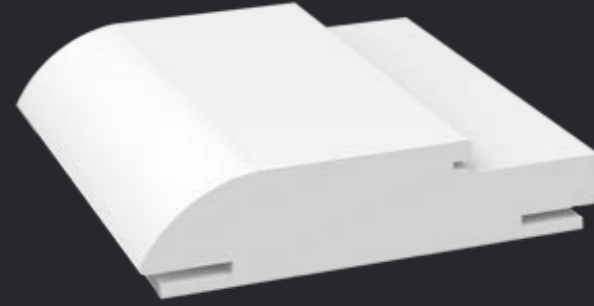

**ANTİK DAR  
KAPI ÇITASI**  
18 mm

**ANTİK OVAL  
KAPI ÇITASI**  
12 mm

**RUSTİK  
KAPI ÇITASI**  
12 mm

18 + 18  
MDF KASA

6 + 30 + 6  
MDF KASA

18 + 18  
MDF KASA

6 + 30 + 6  
MDF KASA

12 + 17 + 12  
SANDEViÇ KASA