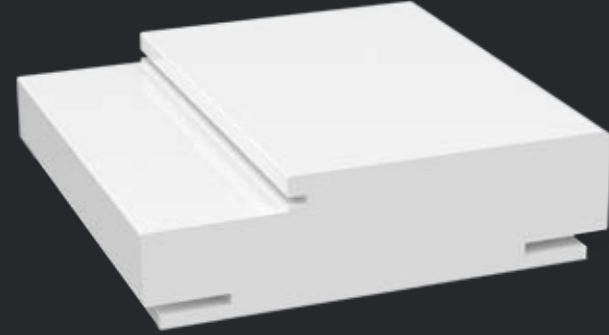

**ANTİK DAR  
KAPI ÇITASI**  
18 mm

**ANTİK OVAL  
KAPI ÇITASI**  
12 mm

**RUSTİK  
KAPI ÇITASI**  
12 mm

18 + 18  
MDF KASA

6 + 30 + 6  
MDF KASA

18 + 18  
MDF KASA

6 + 30 + 6  
MDF KASA

12 + 17 + 12  
SANDEViÇ KASA