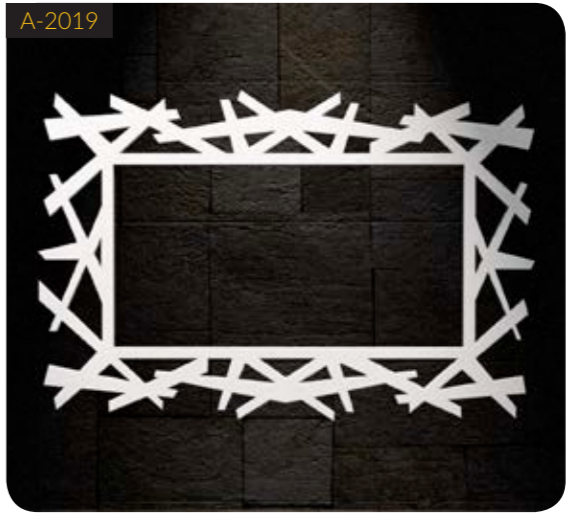

[www.aksakalgrup.com](http://www.aksakalgrup.com)

DEKORATİF AYNA MODELLERİ

Mdf ayna çeşitlerimizi gerek klasik gerek modern tarzdaki dekorasyon tasarımlarınızda kullanabilirsiniz. İç mekan tasarımlarınıza aynalarımızla tarzınıza uygun mükemmel bir görünüm kazandırabilirsiniz. Evlerde oda, salon ve antrede yada daha farklı alanlarda çok amaçlı olarak kullanabilirsiniz. İşletmelerde konsept tasarıma sahip banyo wc gibi mahallerde kullanıma uygundur. Ham mdf den üretilen ayna çeşitlerimiz hayal gücünüzle sınırlıdır. İstedğiniz model ya da kataloğumuzdaki modeller üretilebilir ve siz değerli müşterilerimizin beğenisine sunulur. Aynalarımız en kaliteli mdf malzemeden 18mm kalınlıkta üretilmektedir.